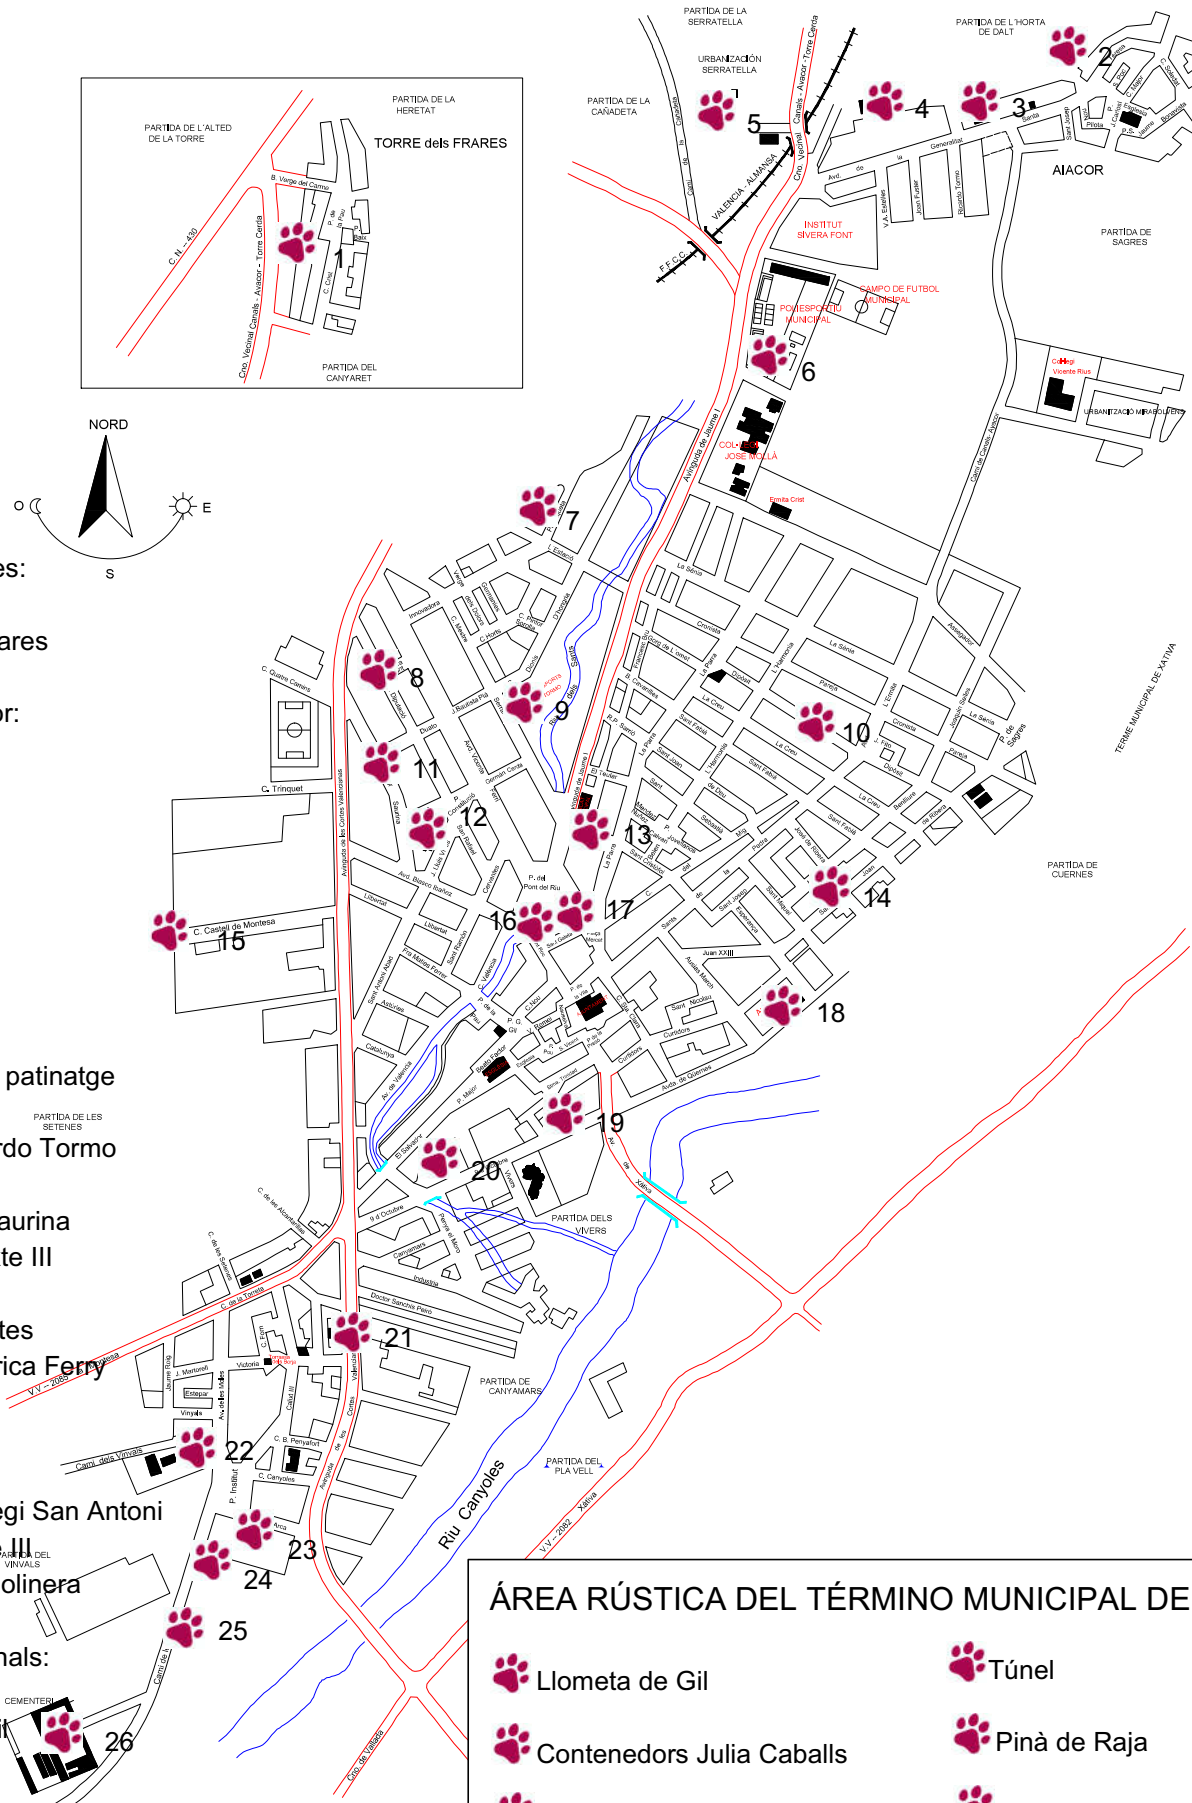

ÀREA URBANA DEL TERME MUNICIPAL DE CANALS

Torre dels Frares:

1. Torre dels Frares

Serratella-Aiacor:

- 2. Llavador
- 3. Escola
- 4. Cementeri
- 5. Serratella

Canals:

- 6. Polideportiu
- 7. Darrere pista patinatge
- 8. C/ Diputació
- 9. Pabelló Ricardo Tormo
- 10. C/ Depòsit
- 11. C/ Doctor Saurina
- 12. Colegi Calixte III
- 13. Mercat
- 14. Cases Barates
- 15. Darrere fàbrica Ferry
- 16. La Lloca
- 17. Casino
- 18. Ambulatori
- 19. Séquia Colegi San Antoni
- 20. Parc Calixte III
- 21. Enfront Gasolinera

La Torre de Canals:

- 22. Institut F. Gil
- 23. Madremia
- 24. Polígon
- 25. Gafes-Etibolsa
- 26. Cementeri

ÀREA RÚSTICA DEL TÈRMINO MUNICIPAL DE CANALS

- Llometa de Gil
- Contenedors Julia Caballs
- Camin de Mangay
- Club de Tennis
- Eden Punt
- Túnel
- Pinà de Raja
- Pont Micons
- Campet
- Via tren a prop Pinà de Raja