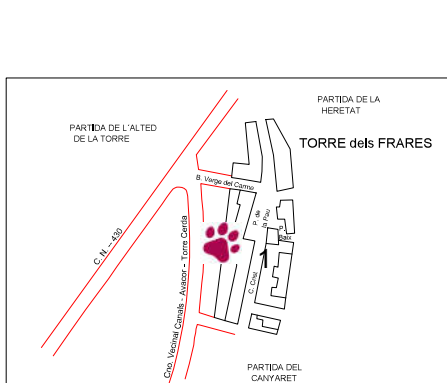

ÀREA URBANA DEL TERME MUNICIPAL DE CANALS

Torre dels Frares:

1. Torre dels Frares

Serratella-Aiacor:

- 2. Llavador
- 3. Escola
- 4. Cementeri
- 5. Serratella

Canals:

- 6. Polideportiu
- 7. Darrere pista patinatge
- 8. C/ Diputació
- 9. Pabelló Ricardo Tormo
- 10. C/ Depòsit
- 11. C/ Doctor Saurina
- 12. Colegi Calixte III
- 13. Mercat
- 14. Cases Barates
- 15. Darrere fàbrica Ferry
- 16. La Lloca
- 17. Casino
- 18. Ambulatori
- 19. Séquia Colegi San Antoni
- 20. Parc Calixte III
- 21. Enfront Gasolinera

La Torre de Canals:

- 22. Institut F. Gil
- 23. Madremia
- 24. Polígon
- 25. Gafes-Etibolsa
- 26. Cementeri

ÀREA RÚSTICA DEL TÈRMINO MUNICIPAL DE CANALS

- Llometa de Gil
- Contenedors Julia Caballs
- Camin de Mangay
- Club de Tennis
- Eden Punt
- Túnel
- Pinà de Raja
- Pont Micons
- Campet
- Via tren a prop Pinà de Raja