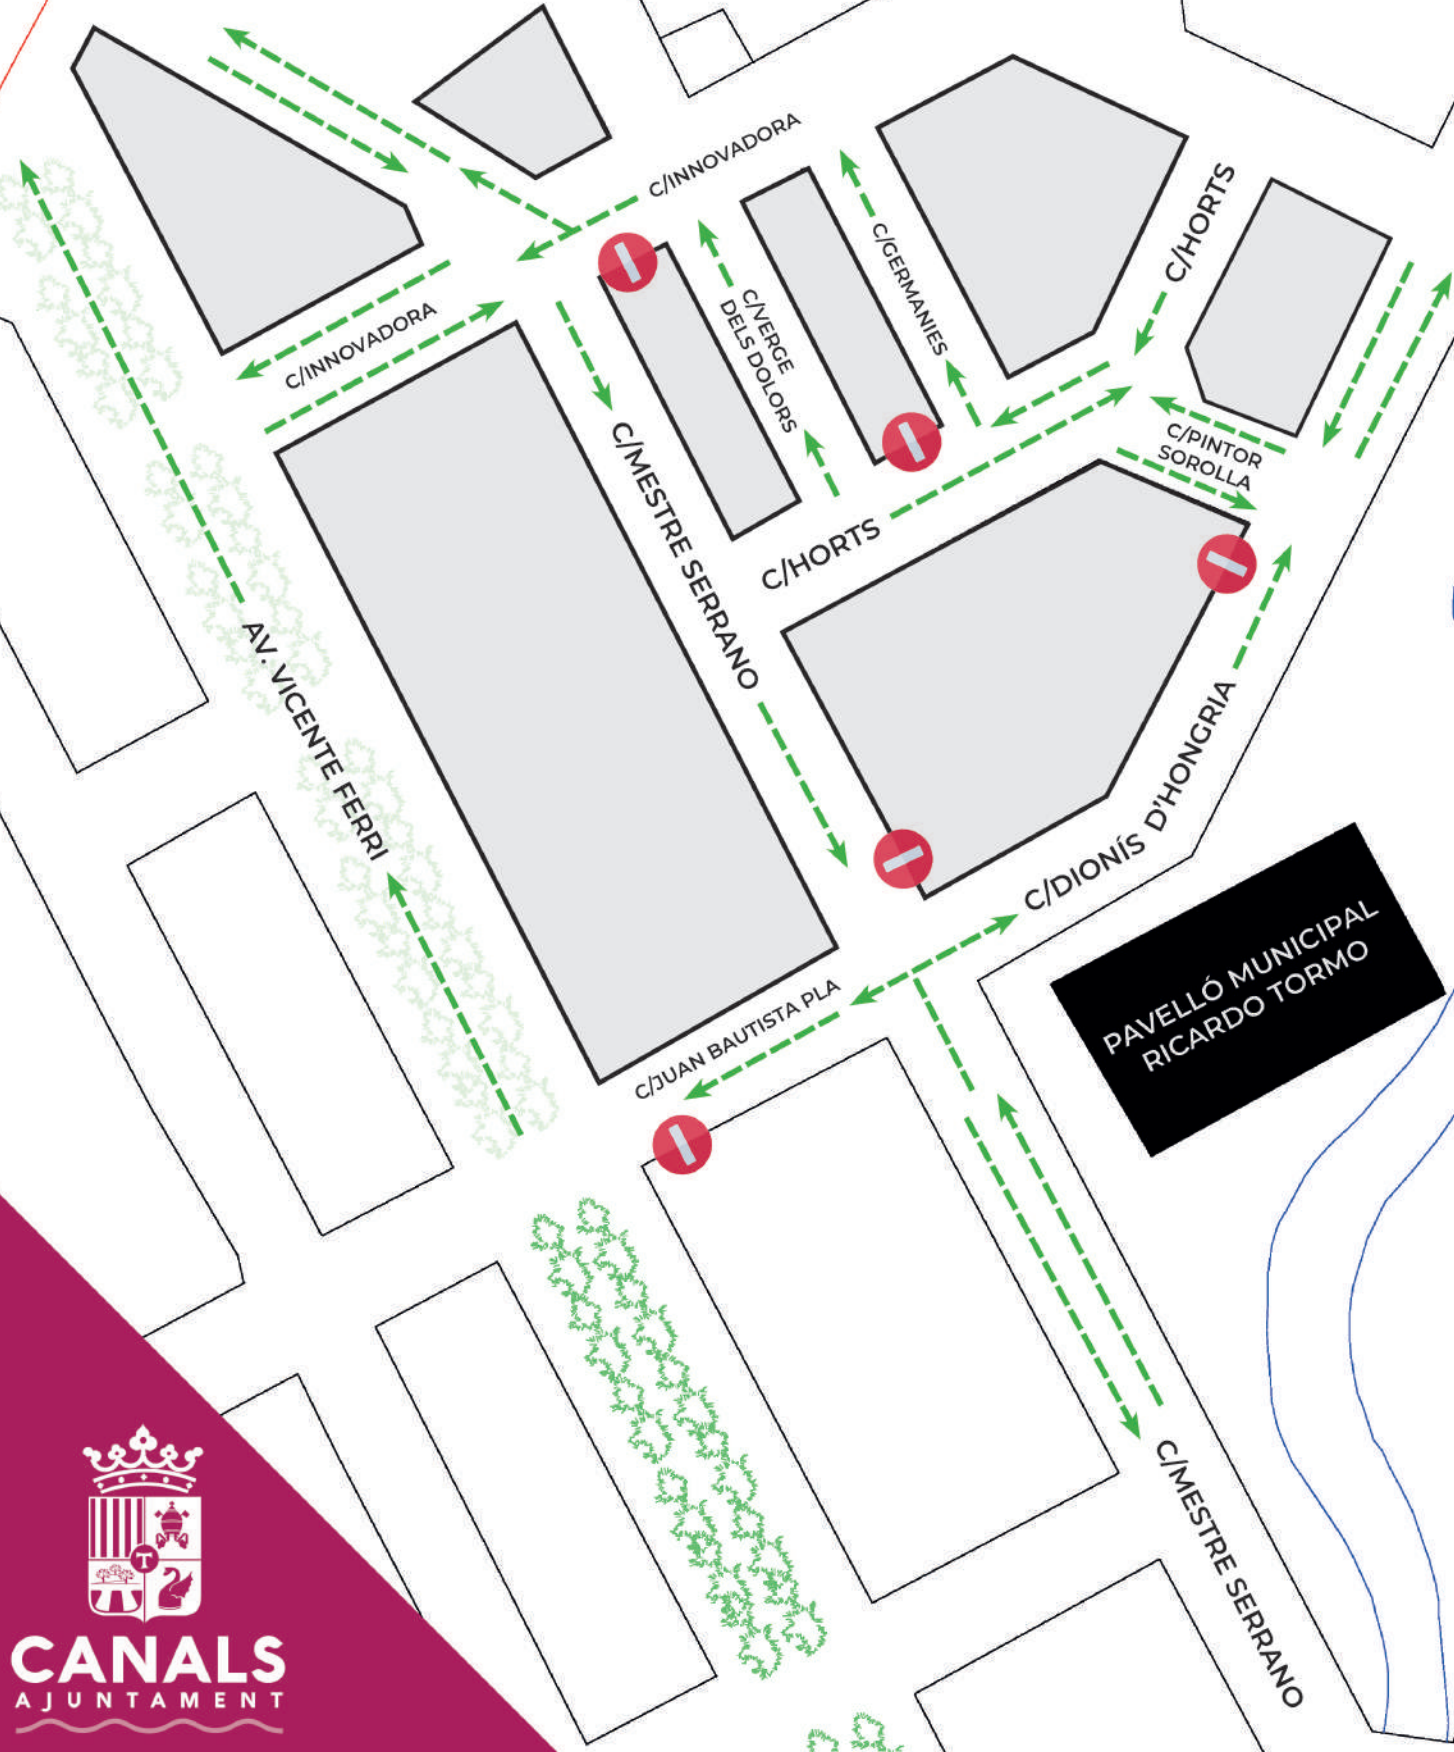

MODIFICACIÓ DE DIRECCIONS AL C/MESTRE SERRANO I ADJACENTS

PAVELLÓ MUNICIPAL
RICARDO TORMO